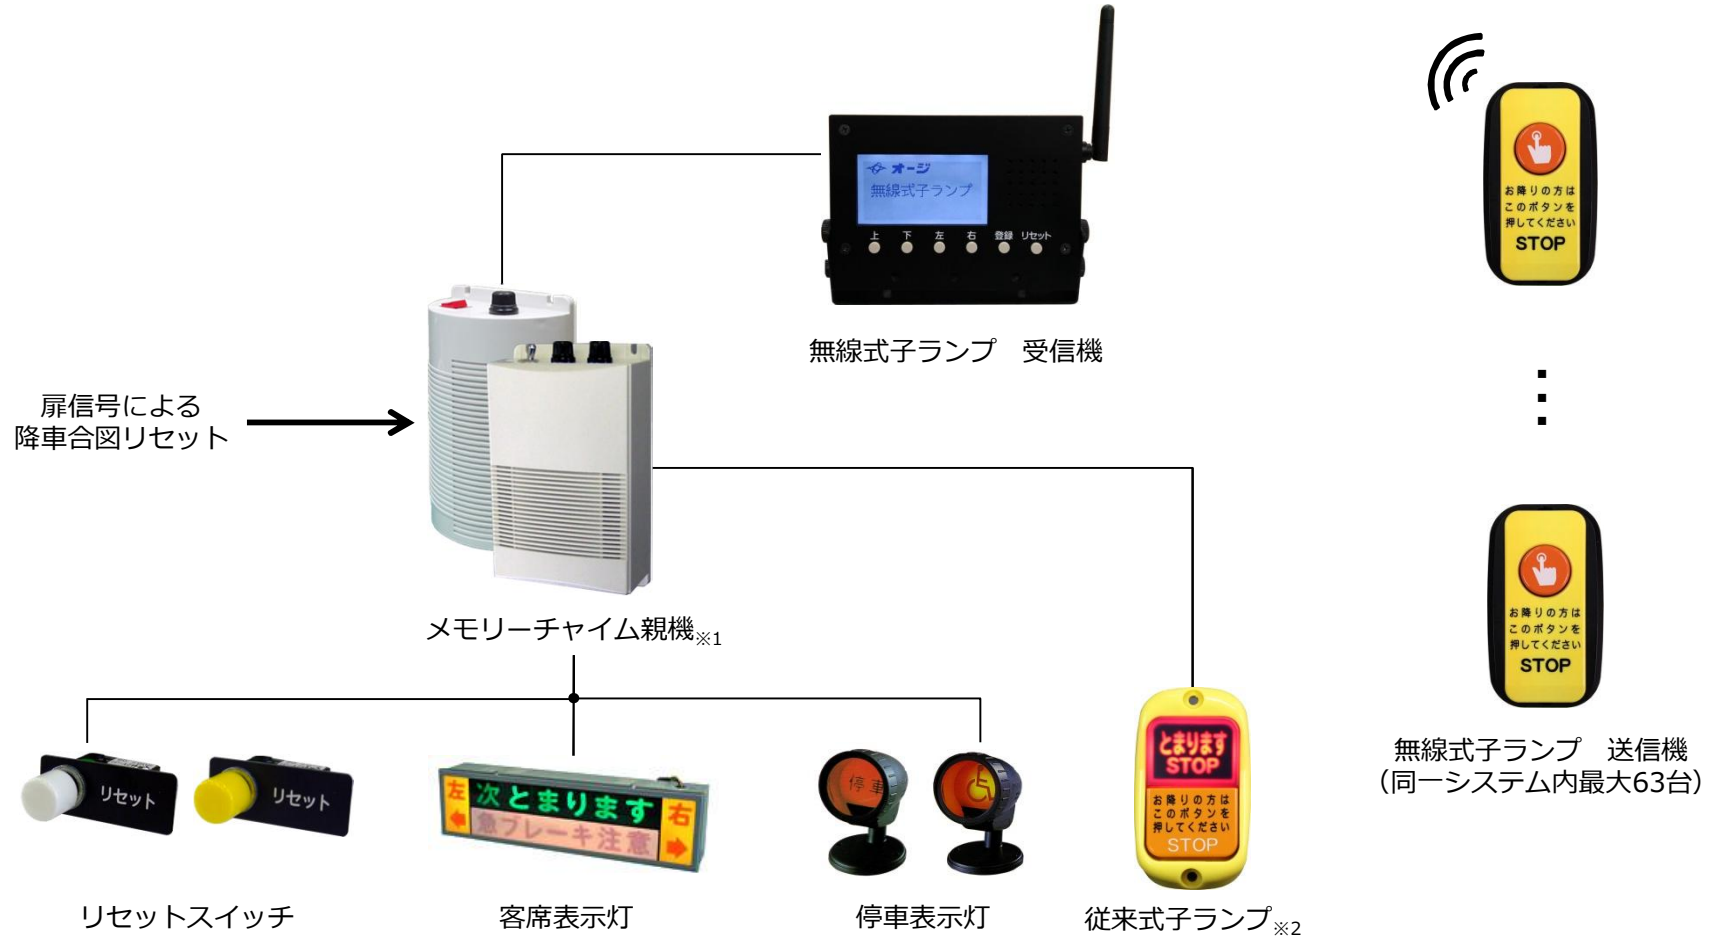

# 【システム構成】

※1 メモリーチャイム親機は、ご使用の車種・用途に応じて1システムにつき1台必要です。

※2 従来の有線式子ランプを同一システム内で運用することができます。